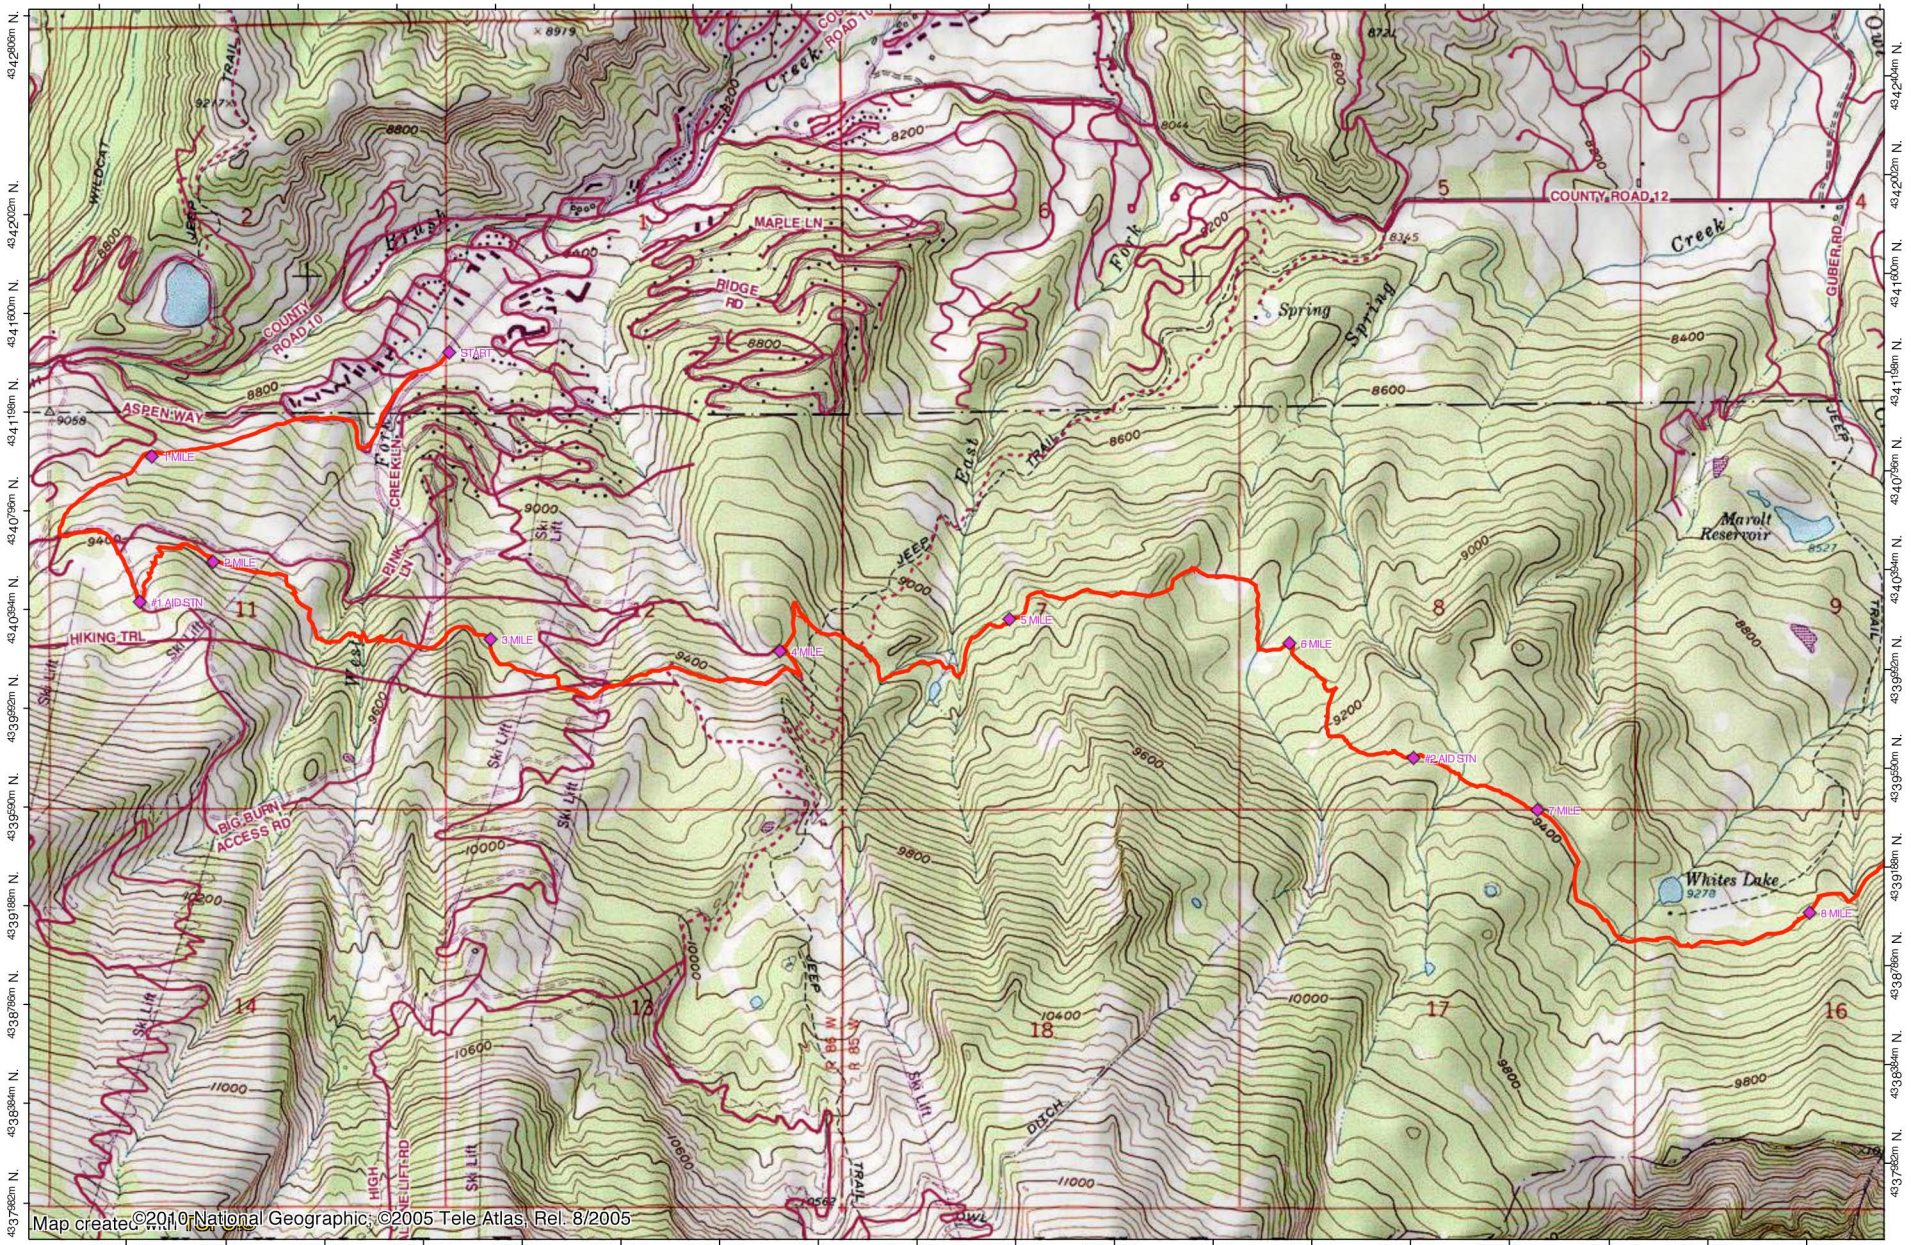

330042m E. 330444m E. 330846m E. 331248m E. 331650m E. 332052m E. 332454m E. 332856m E. 333258m E. 333660m E. 334062m E. 334464m E. 334866m E. 335268m E. 335670m E. 336072m E. WGS84 Zone 13S 337278m E.

Map created ©2010 National Geographic, ©2005 Tele Atlas, Rel. 8/2005

330042m E. 330444m E. 330846m E. 331248m E. 331650m E. 332052m E. 332454m E. 332856m E. 333258m E. 333660m E. 334062m E. 334464m E. 334866m E. 335268m E. 335670m E. 336072m E. 336474m E. 336876m E.

Map created with ©2010 National Geographic, ©2005 Tele Atlas, Rel. 8/2005